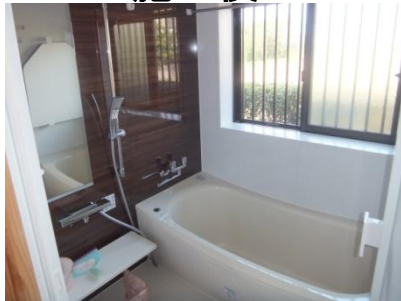

～リフォームしませんか～

1000万円住宅
設計自由

床張り フロア12mm
6帖…¥58,500
8帖…¥66,000
(工事費・手間賃込) (税別)

クロス張替 (壁・天井)
6帖…¥45,000
8帖…¥59,000
(工事費・手間賃込) (税別)

キッチン

TOTOシステムキッチン 2550
IH・換気扇付き
¥789,400(本体価格)を
¥340,000(工事費別)

洗面台

TOTO洗面化粧台
¥112,000(本体価格)を
¥30,000から
(工事費・税別)

TOTOシステムバス

¥1,979,800(本体価格)を
¥489,000(工事費別)

施工前

施工後

トイレ

TOTO HV 手洗いなし
¥189,000(本体価格)を
¥86,000(工事費・税別)

TOTO ネレスト AH1
¥334,000(本体価格)を
¥220,000(工事費・税別)

エコキュート フルオート

(本体・リモコン・脚部カバー)
三菱

370ℓ…¥747,000を⇒¥225,000

460ℓ…¥817,000を⇒¥250,000
(工事費別)

塗装塗り替え

¥2,000/㎡から

陶器瓦ふき替え

¥7,000/㎡から

しろあり

5年間1000万円しろあり保証付き

¥1,500/㎡から

見積無料・ローンOK!! 詳しくはお電話にてご相談ください。

襖・網戸張り替え・畳工事など、どんな小さな工事でもご遠慮なくお申し付けください!!

(有)清田建設

熊本県知事許可(般-19)第11522号

TEL (0968)85-6161

フリーダイヤル: 0120-634-616

FAX: 0968-85-2874

<http://www.kiyotakensetsu.com/>